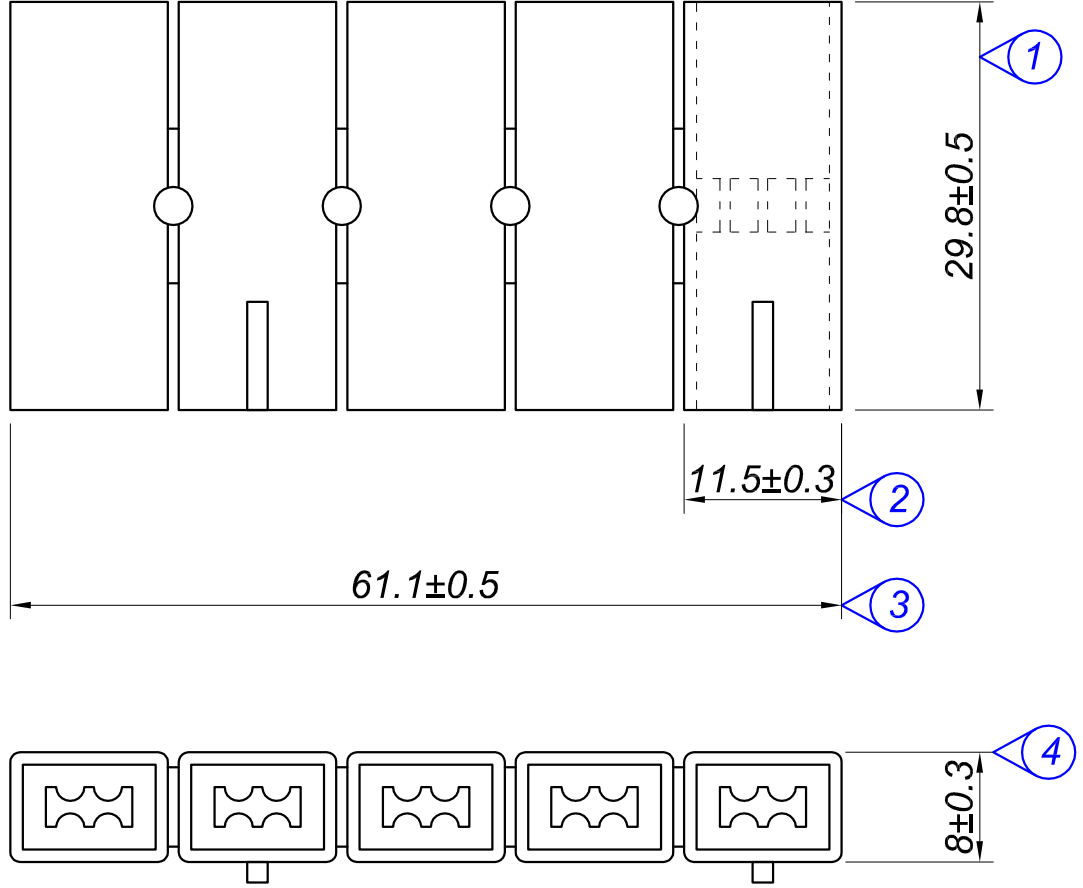

PARÇA KODU PART CODE	PARÇA ADI PART NAME	Renk Color	Malzeme Material
TM 1803.0500	5'Lİ KLEMENS BOŞ	ŞEFFAF / TRANSPARENT	PA 66 / V2
TM 1803.0501	5'Lİ KLEMENS DOLU	ŞEFFAF / TRANSPARENT	PA 66 / V2

Resmin Üzerinden Ölçü Almayınız  
Don't use the drawing for measuring purpose

TM 1803.0500

TM 1803.0501 - Montajlı / Assembled

Tarih / Date	22.03.2011	İmza / Signature	Ölçek / Scale		
Çizen / Desing	M.Yağcı		2 / 1		
Onay / Approval	S.Gölcük		No	Değişiklik / Revision	Tarih/Date

Parça Adı:  
Part Name

5'Lİ KLEMENS

Parça Kodu:  
Part Code

TM 1803.0500